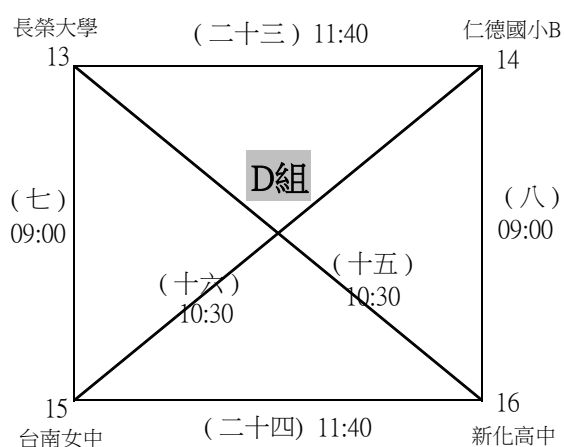

## 第三屆台南市教育產業工會教育人員羽球聯誼賽

預賽：分組循環，各組取前兩名進入複賽

(9:30-10:00開幕)

複賽：分組第一名抽1、4、5、8籤；分組第二名抽2、3、6、7籤，抽籤結果以不重複對戰為原則