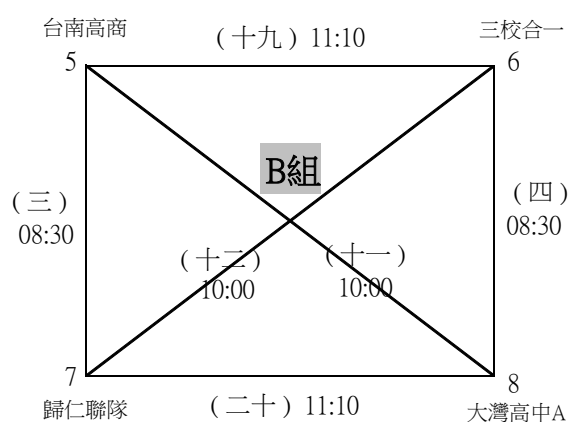

## 第三屆台南市教育產業工會教育人員羽球聯誼賽

預賽：分組循環，各組取前兩名進入複賽

(9:30-10:00開幕)

複賽：分組第一名抽1、4、5、8籤；分組第二名抽2、3、6、7籤，抽籤結果以不重複對戰為原則