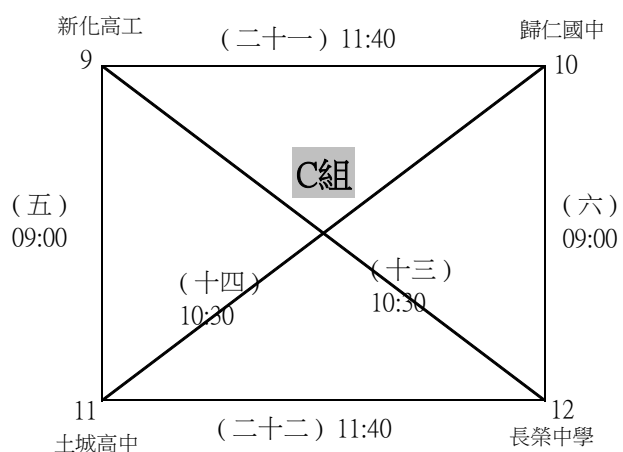

## 第三屆台南市教育產業工會教育人員羽球聯誼賽

預賽：分組循環，各組取前兩名進入複賽

(9:30-10:00開幕)

複賽：分組第一名抽1、4、5、8籤；分組第二名抽2、3、6、7籤，抽籤結果以不重複對戰為原則