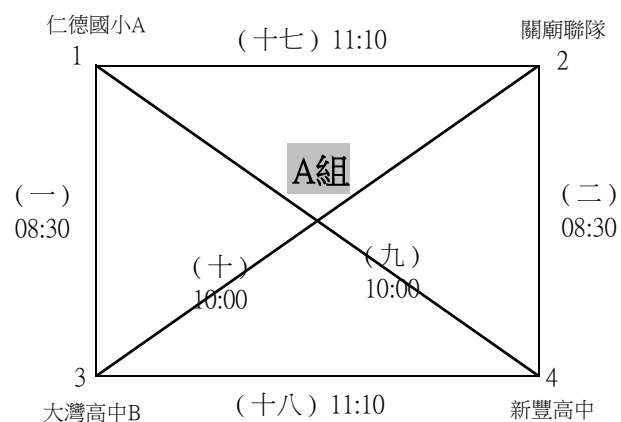

## 第三屆台南市教育產業工會教育人員羽球聯誼賽

預賽：分組循環，各組取前兩名進入複賽

(9:30-10:00開幕)

複賽：分組第一名抽1、4、5、8籤；分組第二名抽2、3、6、7籤，抽籤結果以不重複對戰為原則