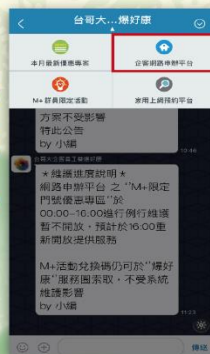

5G神機妙算 手機優惠案

P30-1602 8GB DM-神機妙算

**5G新機超低價
 搭配平板只要9??**

@imb7222y

企業窗口:詹先生 0958-800772
JerryChan@taiwanmobile.com
 申辦line@:@imb7222y

企客員工眷官方M+APP限定活動

月付 24個月

\$499 上網吃到飽 飆網不限速

限時加碼 momo幣贈 \$1,200 前三個月免費 myVideo

簡易三步驟立即申辦

- 1 手機下載 "M+ Messenger" APP
2 加入 "台哥大企客員工眷好康" 服務圈
3 進入 "M+ 限定申辦平台"

完整申辦流程說明 請掃描QR Code

Table with columns for M+久久, M+大禮包, and various service options like 5GB, 9GB, 15GB with pricing and features.

申辦資格: 本案限員工及員眷一等親(含父母、子女、配偶、配偶父母)、員眷二等親(兄弟姐妹及其配偶)申辦
申辦證件: 1.員工申辦: 需檢附雙證件、員工識別證正本(需含公司Logo及員工本人中文姓名)
申辦通路: 新申辦/攜碼/續約: M+限定網路平台申辦(需下載"M+ Messenger" APP並加入『台哥大企客員工眷好康』服務圈)

立即掃描下載 "M+ Messenger" APP

Comparison chart between 1 Mbps and 3 Mbps network speeds, listing activities like text messaging, voice calls, video streaming, and social media.