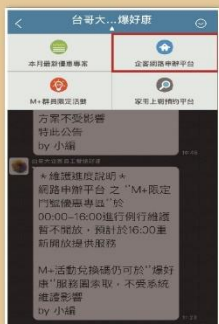

加入LINE好友立即申辦

企業窗口: 詹先生 0958-800772
 JerryChan@taiwanmobile.com
 申辦line@: @imb7222y

企客員工眷官方M+APP限定活動

月付24個月 \$499 上網吃到飽 飆網不限速

限時加碼

momo幣贈 \$2,000 (分兩期發送)

myVideo

豪華月租型 熱門影音前三個月免費看

簡易三步驟立即申辦

- 1 手機下載 "M+ Messenger" APP
2 加入 "台哥大企客員工眷爆好康" 服務圈
3 進入 "M+ 限定申辦平台"

完整申辦流程說明 請掃描QR Code

推

M+大禮包 - 4G專案任你選

Table with 5 columns showing different M+ packages: \$109/月 (4G 399型), \$199/月 (4G 399型), \$299/月 (4G 599型), \$399/月 (4G 499型), \$499/月 (4G 799型). Includes details on bandwidth, speed, and benefits.