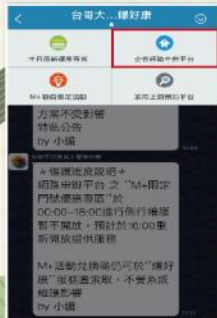

→加入官方LINE
網路立即申辦

企業窗口:詹先生 0958-800772
JerryChan@taiwanmobile.com
申辦line@:@imb7222y

企客員工眷官方M+APP限定活動

限M+APP網路平台申辦

簡易三步驟立即申辦

月付 24個月

\$499

上網吃到飽 飆網不限速

限時加碼

momo幣贈 \$1,500 (分期贈送)

myVideo 豪華月租1個月免費

- 1 手機下載 "M+ Messenger" APP
2 加入 "台哥大企客員工眷爆好康" 服務圈
3 進入 "M+ 限定申辦平台"

完整申辦流程說明 請掃描QR Code

M+大禮包 - 4G專案任你選

Table with 5 columns: Plan name, Price, Upload Speed, Network Type, and Benefits. Plans include \$109/mo (5GB), \$199/mo (9GB), \$299/mo (15GB), \$399/mo (21Mbps), and \$499/mo (unlimited).