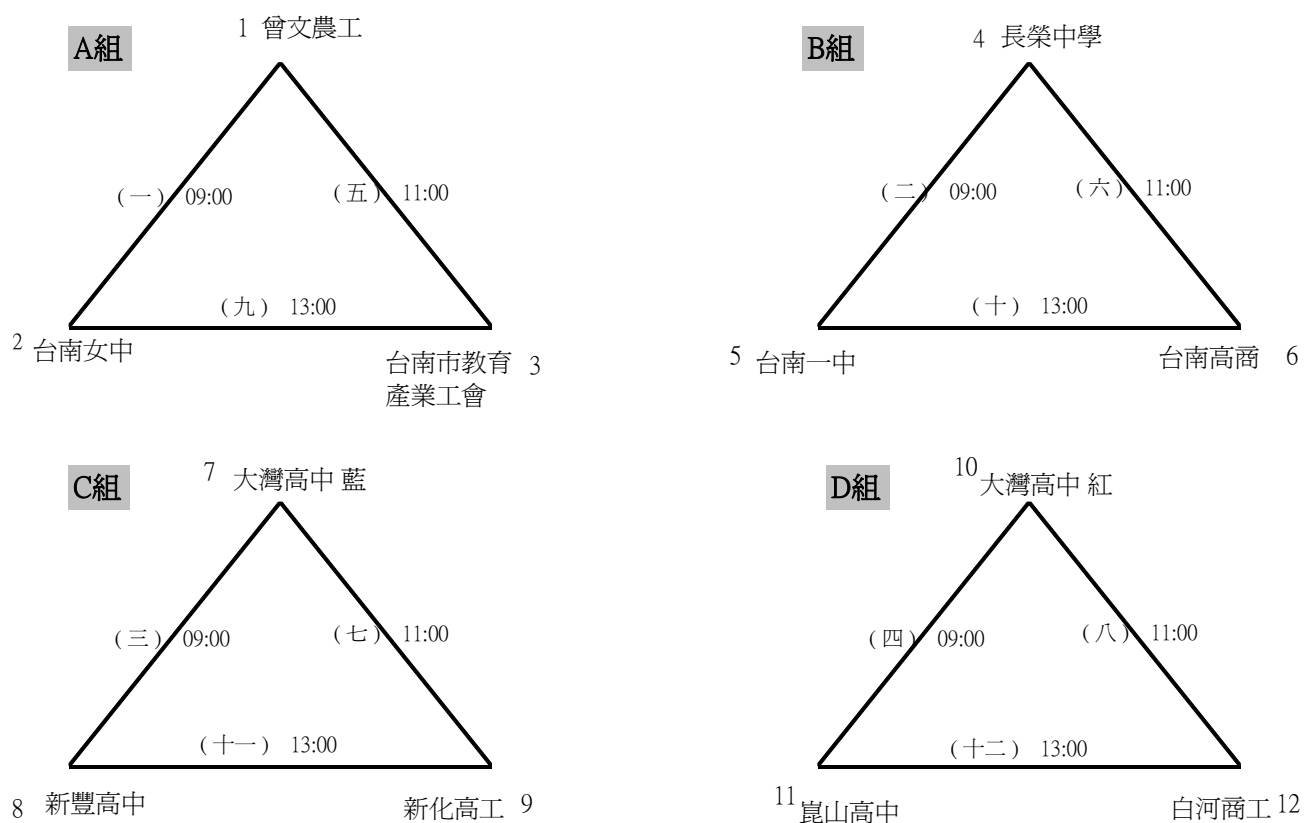

台南市教育產業工會高中職教育人員羽球聯誼賽

預賽：分組循環，各組取前兩名進入複賽

複賽：分組第一名抽1、4、5、8籤；分組第二名抽2、3、6、7籤，抽籤結果以不重複對戰為原則